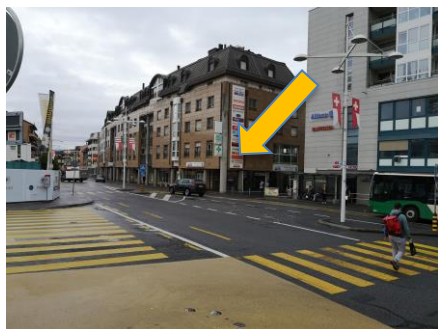

Arrivée en transports en communs depuis la gare de Morges

Départ des bus depuis la gare de Morges N° 702 direction Tolochenaz

L'arrêt du bus se trouve devant le centre commercial de la Migros.
Numéro du bus : 702

Trajet à pied de la gare de Morges à L'Ecole Réflexe Santé (12-15 minutes).